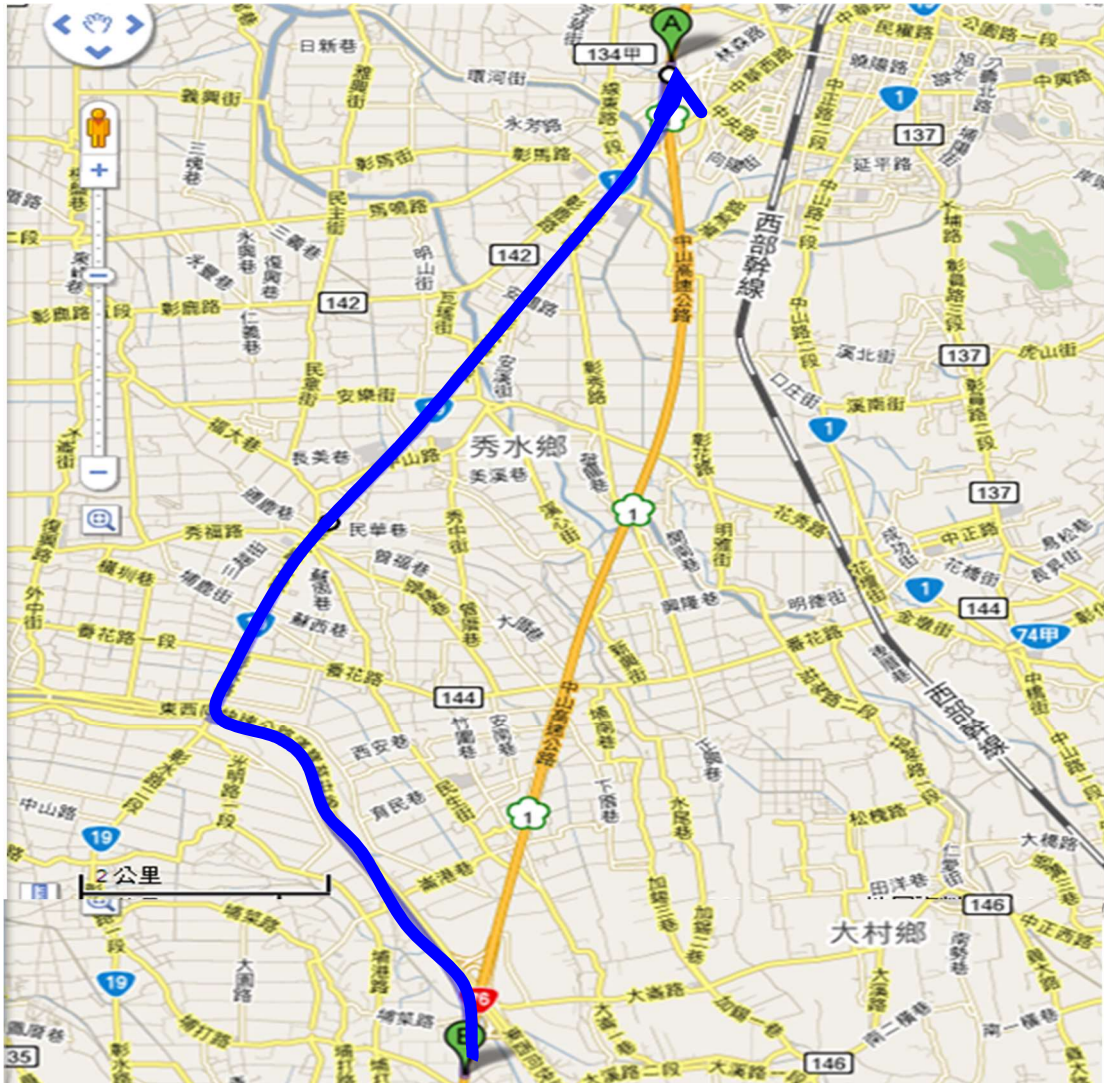

國道1號 彰化交流道198.5k~埔鹽系統交流道207.7k 替代道路導引圖

➔ 北上：
 1 埔鹽系統交流道 →
 76 →
 76 埔鹽交流道 →
 19 彰水路 →
 19 中華西路
 → 1 彰化交流道。